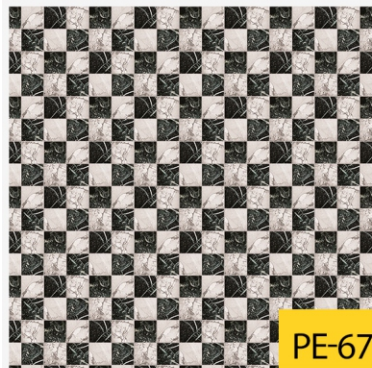

PE-64

PE-65

PE-66

PE-67

PE-68

PE-69

AMBIENTE RELAXANTE

Abuse da sua criatividade.

PE-32