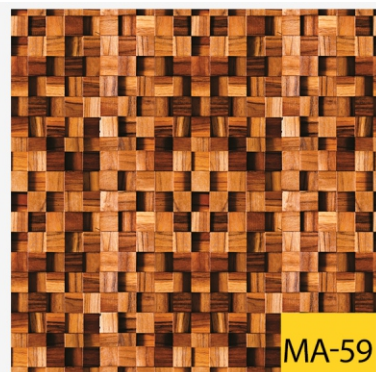

MA-57

MA-58

MA-59

HOME OFFICE COM SEU ESTILO

De asas a sua imaginação ...

MA-23